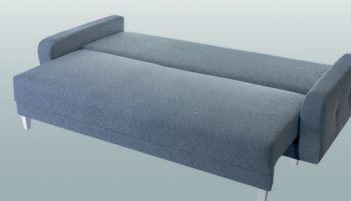

## MALAGA KANAPA

wys. 72/87  
szer. 232  
gł. 99  
wys. siedziska 45  
pow. spania  
142 x 200

funkcja spania

pojemnik na pościel

pianka wysokoelastyczna

sprężyna falista

formatka kieszeniowa

automat wyrzutkowy DL